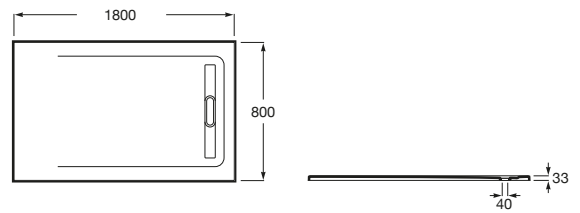

AQUOS

Plato de ducha extraplano de STONEX®

MEDIDAS

Longitud	1800 mm
Anchura	800 mm
Altura	33 mm

COLORES Y ACABADOS

PVPR (IVA INCLUIDO)

667,92 €

DIBUJOS TÉCNICOS

Desagüe incluido

Forma: Rectangular

Material: STONEX®

Profundidad: Extraplano (menos de 45 mm)

Tipo de fondo antideslizante: Integrado

Tipo de instalación: Empotrado / Nicho

Fondo antideslizante

COMPATIBLE